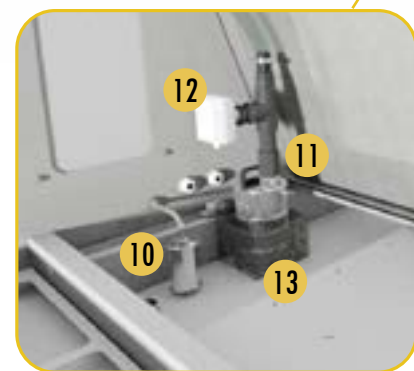

Preraffreddatore con ricircolo

TVFC (opzionale):
Paranco per la rimozione del motore

TVFC raffreddator adiabatico

1. Combinazione ventilatori-motori
2. Batteria sinistra
3. Batteria destra
4. Tamponi di preraffreddamento
5. Regolatore adiabatico
6. Sonda a immersione
7. Sensore aria
8. Valvola a solenoide
9. Valvole di regolazione del flusso acqua di rete

Solo per Preraffreddatore con ricircolo

- **i** 10. Controllo elettrico del livello dell'acqua
11. Pompa
12. Interruttore flusso della pompa
- **i** 13. Filtro
14. Pompa con valvola di regolazione del flusso
15. Valvola di drenaggio a sfera

Informazione relative al contatto del cliente

Nome _____
Società _____
Telefono _____
Email _____
Modello unità _____
Numero di matricola _____

Il Vs. contattato BAC

Nome _____
Telefono _____
Email _____

Preraffreddatore a perdere

Questo non è un modulo ufficiale ordine.

Ricambi per preraffreddatore adiabatico