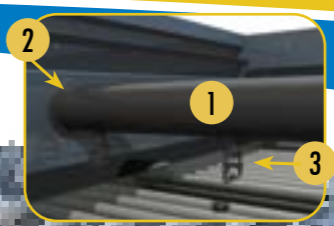

## Vulpakket, batterij en onderbouw

- i** 1. Sproeibuizen
- i** 2. Sproeibuisdichtingen
- i** 3. Sproeier & sproeierdichtingen
- i** 4. Batterij(en)
- i** 5. BACross 2 - Vulpakket met geïntegreerde druppelvangers
- i** 6. Druppelvangers
- i** 7. Luchtinlaatschermen
- i** 8. Ventilatorcilinder
- i** 9. Ventilatorafscherming
- i** 10. Axiale ventilator samenbouw (zie detailoverzicht)
- i** 11. Pompleiding
- i** 12. Mof & klemschroeven
- i** 13. Sproeipompen met slakkenhuis    zonder slakkenhuis    pompafdichtingskit
- i** 14. Vlotterkraan samenbouw
- i** 15. Vlotterbal
- i** 16. Toegangsluik
- i** 17. Spuileiding met manuele klep
- i** 18. Bakfilters
- i** 19. Bakfilterbehuizing
- i** 20. Verwarmingselement
- i** 21. Laagwaterniveaubeveiliging
- i** 22. Thermostaat verwarmingselement