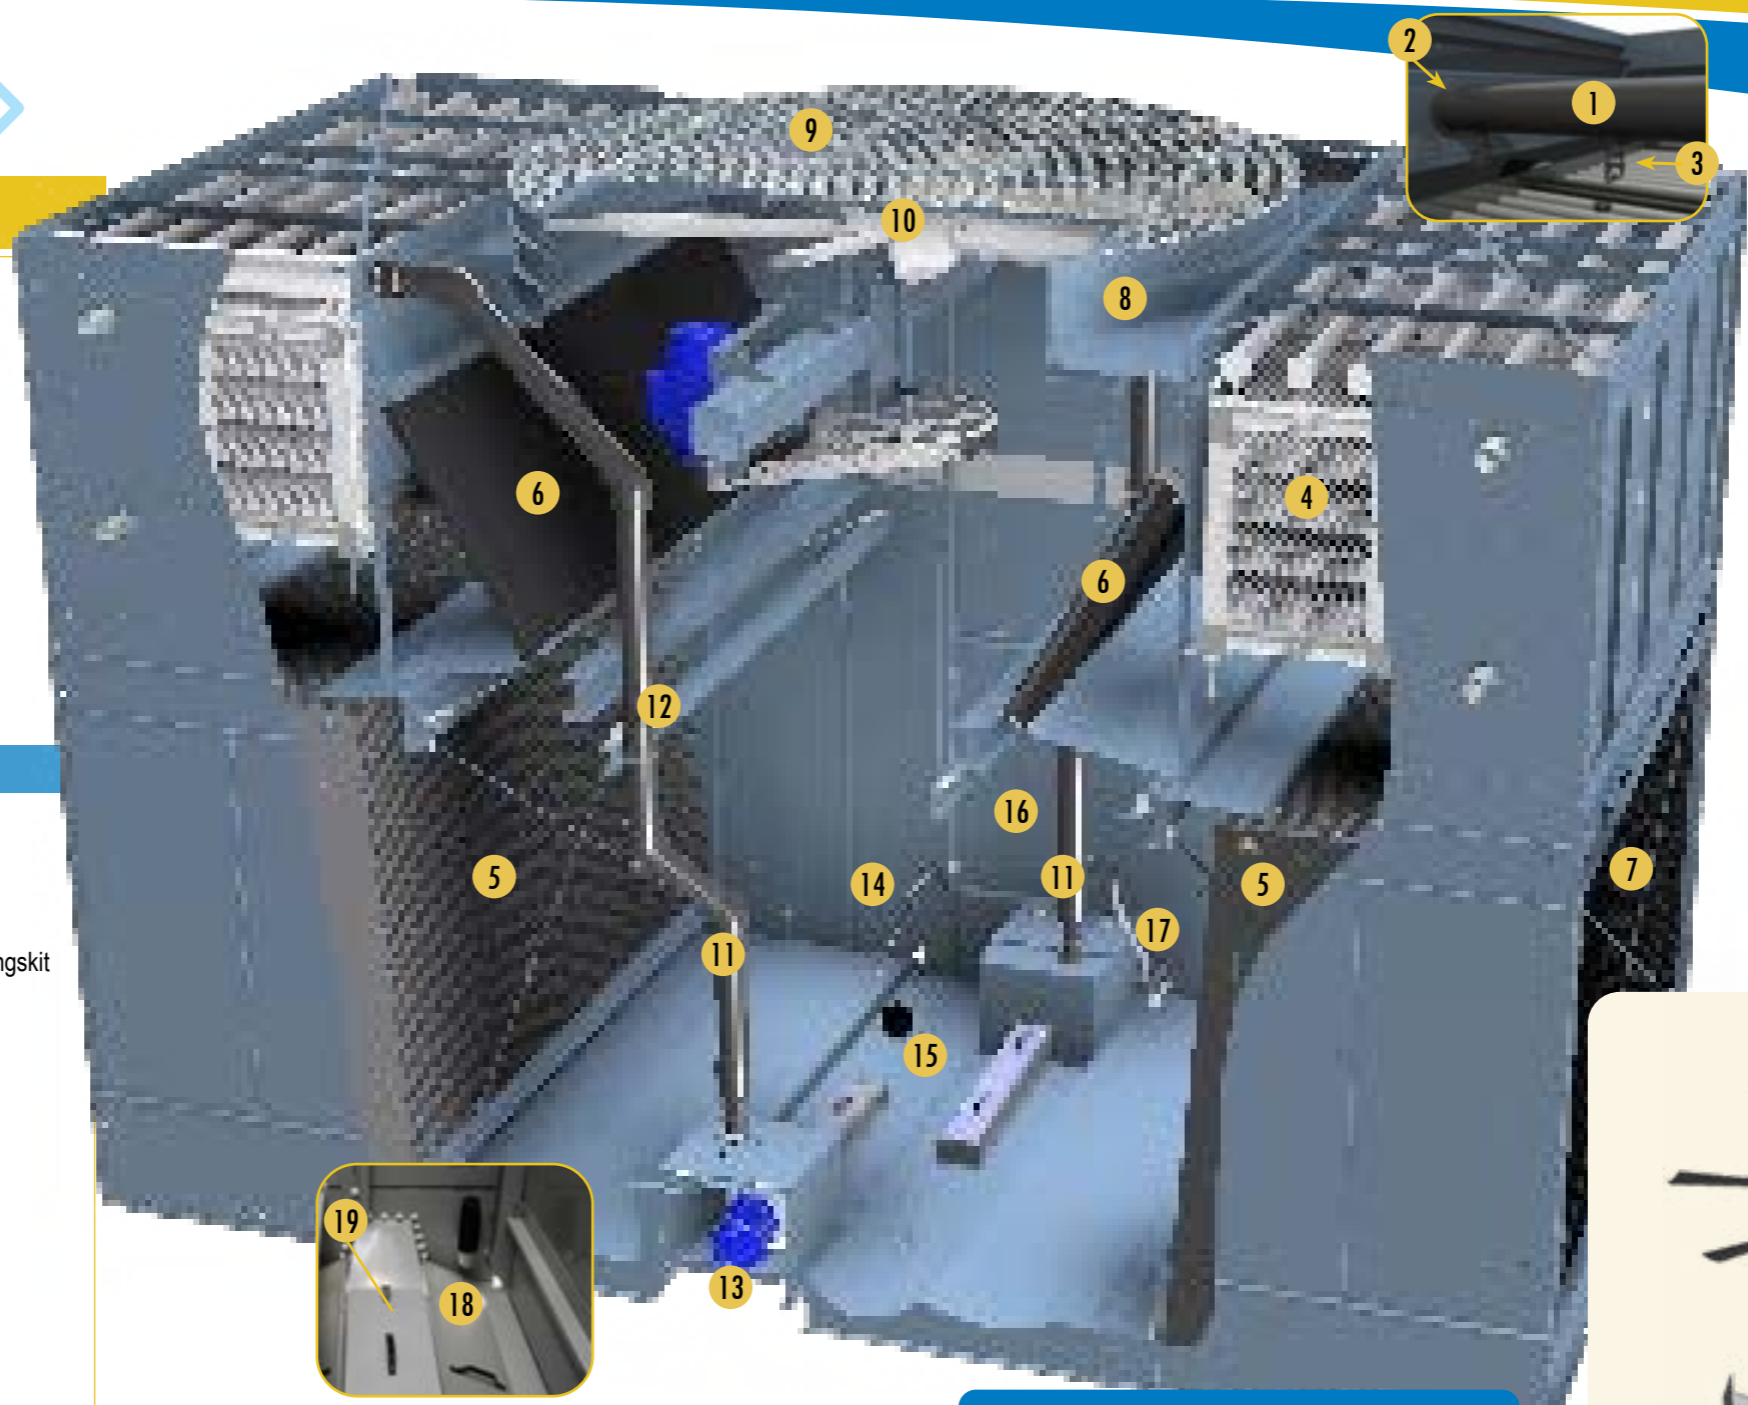

# CXV-D >>>

Wisselstukken voor condensor

## Vulpakket, batterij en onderbouw

- i** 1. Sproeibuizen
- i** 2. Sproeibuisdichtingen
- i** 3. Sproeier & sproeierdichtingen
- i** 4. Batterij(en)
- i** 5. BACross 2 - Vulpakket met geïntegreerde druppelvangers
- i** 6. Druppelvangers
- i** 7. Luchtinlaatschermen
- i** 8. Ventilatorcilinder
- i** 9. Ventilatorafscherming
- i** 10. Axiale ventilator samenbouw (zie detailoverzicht)
- i** 11. Pompleiding
- i** 12. Mof & klemschroeven
- i** 13. Sproeipompen met slakkenhuis    zonder slakkenhuis    pompafdichtingskit
- i** 14. Vlotterkraan samenbouw
- i** 15. Vlotterbal
- i** 16. Toegangsluik
- i** 17. Spuileiding met manuele klep
- i** 18. Bakfilters
- i** 19. Bakfilterbehuizing
- i** 20. Verwarmingselement
- i** 21. Laagwaterniveaubeveiliging
- i** 22. Thermostaat verwarmingselement